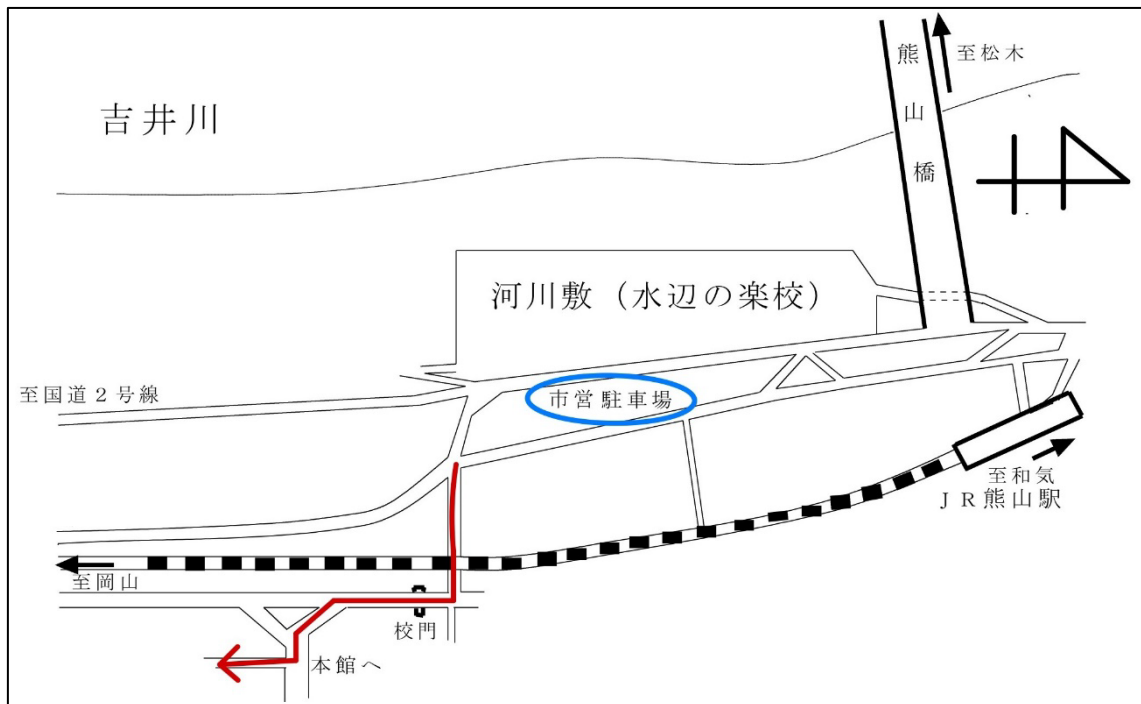

## 岡山白陵高等学校 入学試験 駐車場のご案内

令和6年1月25日(木)の「岡山白陵高等学校入学試験」では、本校会場の駐車場を校地内に用意します。

以下の事項を留意の上ご利用ください。

・教員の誘導に従い、入構・駐車を行ってください。

・校門付近の市道や学校敷地内(赤線部分)は道幅が狭いため、「歩行者」を優先します。多数の歩行者が通行している時間帯は、学校前の市営駐車場(青枠部分)でお待ちください。

西宮会場、高松会場の駐車場はありません。公共交通機関を利用して来場いただくか、自家用車を利用する場合は短時間での乗降をしてください。  
(駅ロータリーや会場入口付近での長時間の駐停車はご遠慮ください。)